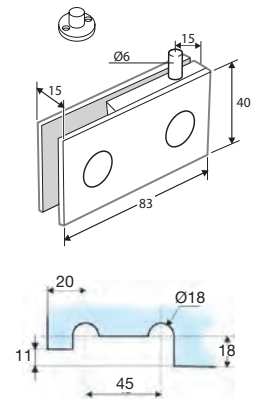

BISAGRA INOX DE PIVOTE

83 x 40 mm

Medida máx. de la puerta: 1500 x 800 mm

Acabados:

18 kg	Vidrio 6 mm	Inox brillo Inox mate	864 IB 864 IM
24 kg	Vidrio 8 mm	Inox brillo Inox mate	864.1 IB 864.1 IM
30 kg	Vidrio 10 mm	Inox brillo Inox mate	864.2 IB 864.2 IM

PV6+TPV
PV8+TPV
PV10+TPV